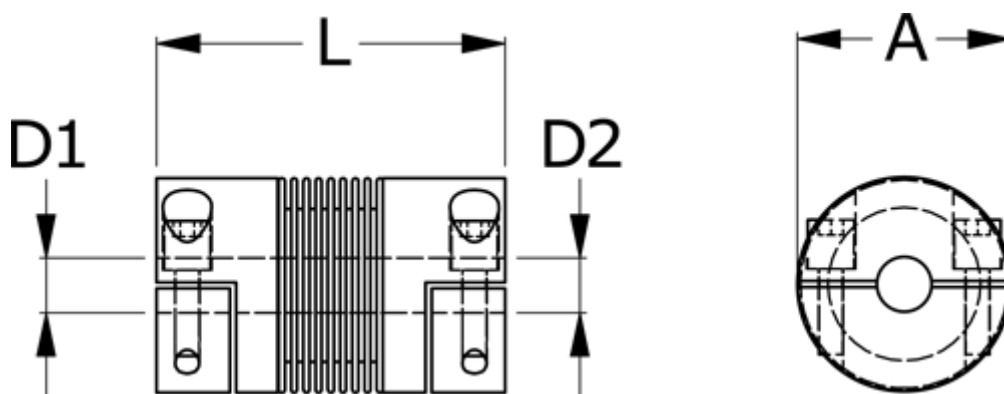

Varenummer: 33304H01500953240
Beskrivelse: Metalbælgkobling type 4H str.150
Længde 95 mm, boring 32/40 mm

Mål

A	= 82
D1	= 32
D2	= 40
L	= 95
Nom. moment NM (Tkn)	= 150